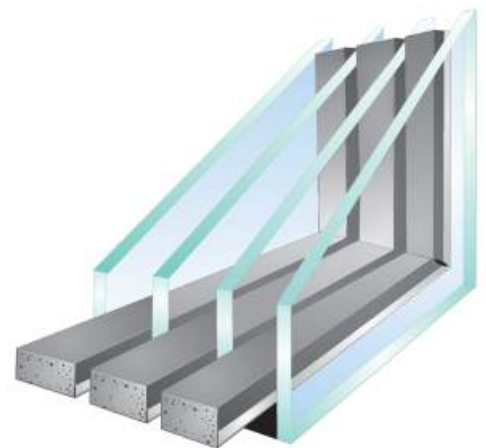

www.knplast.sk

TECHNICAL INFORMATION

ULTRA LUGLASS

GLASS /HPL, AL/

Stopsol supersilver grau

Stopsol supersilver grün

Thela

Super Spacer®