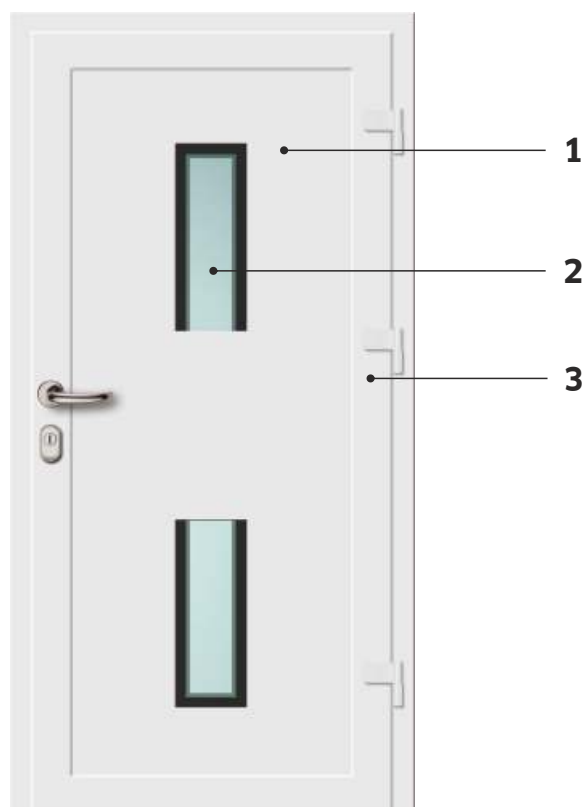

EXTERIÉROVÁ STRANA

INTERIÉROVÁ STRANA

**LEGENDA**

- 1** DVERNÁ VÝPLŇ / PREKRYTÉ KRÍDLO
- 2** PRESKLENIE - IZOLAČNÉ DVOJSKLO/TROJSKLO/ŠTVORSKLO  
S MOŽNOSŤOU DIGITÁLNEJ POTLAČE
- 3** HLINÍKOVÝ DVEROVÝ PROFIL
- 4** ESG SKLO HR. 10 mm S DIGITÁLNOU POTLAČOU
- 5** ANTIKOROVÝ RÁMIK