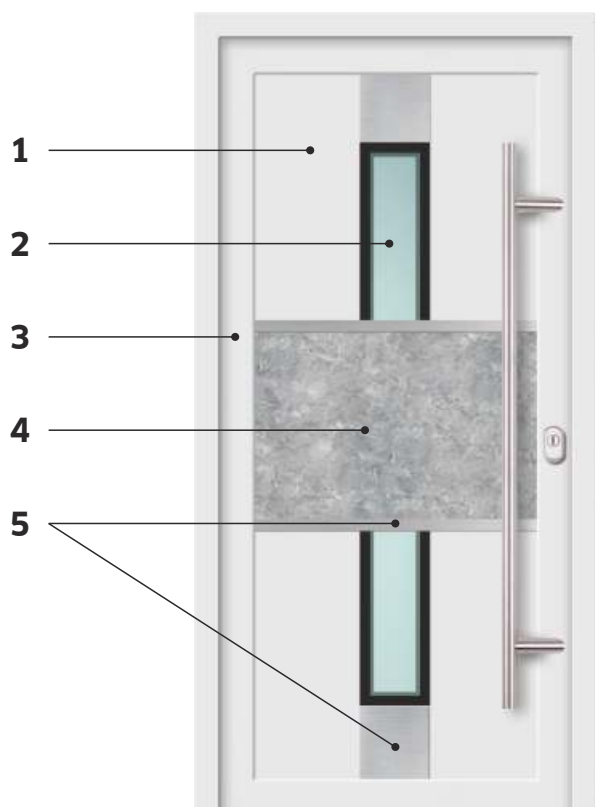

EXTERIÉROVÁ STRANA

INTERIÉROVÁ STRANA

**LEGENDA**

- 1** DVERNÁ VÝPLŇ / PREKRYTÉ KRÍDLO
- 2** PRESKLENIE - IZOLAČNÉ DVOJSKLO/TROJSKLO/ŠTVORSKLO  
S MOŽNOSŤOU DIGITÁLNEJ POTLAČE
- 3** HLINÍKOVÝ DVEROVÝ PROFIL
- 4** ESG SKLO HR. 10 mm S DIGITÁLNOU POTLAČOU
- 5** ANTIKOROVÝ RÁMIK