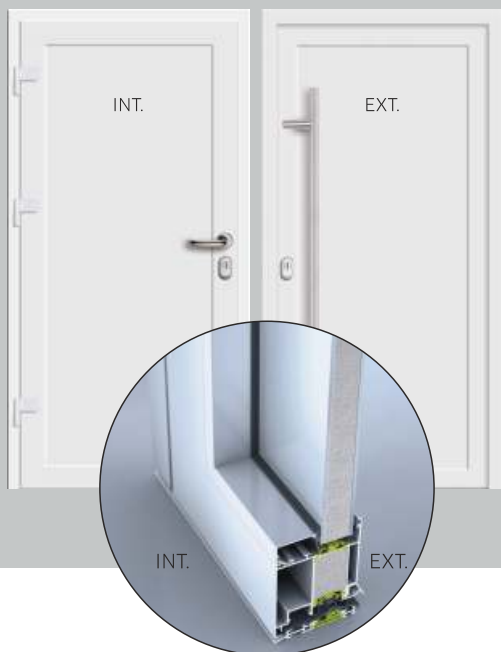

HPL DVEROVÁ VÝPLŇ

MOŽNOSTI PREVEDENIA DVERNEJ VÝPLNE

VLOŽENÁ DVERNÁ VÝPLŇ

/MODELY 900-921/