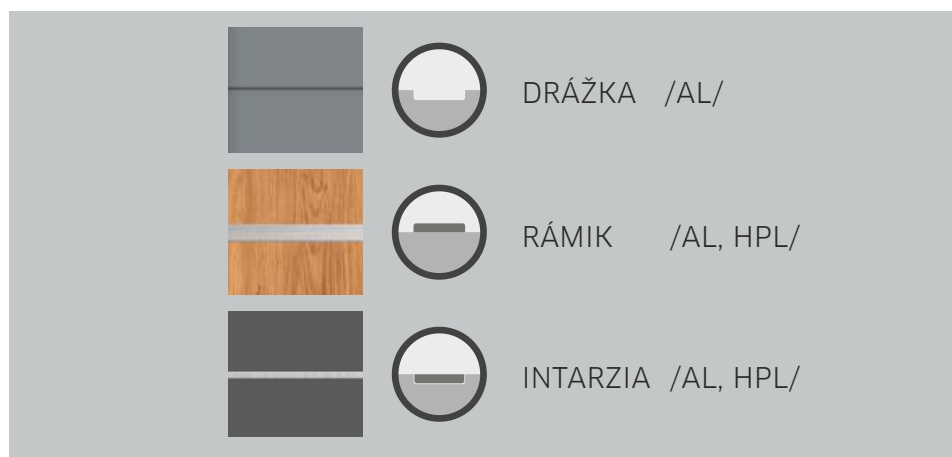

MOŽNOSTI POVRCHOVEJ ÚPRAVY VÝPLNE