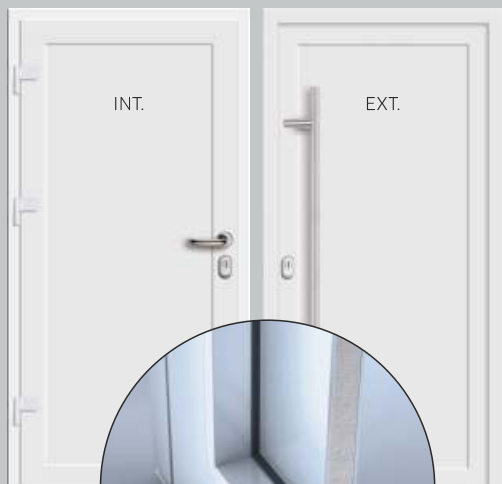

AL DVEROVÁ VÝPLŇ

MOŽNOSTI PREVEDENIA DVERNEJ VÝPLNE

VLOŽENÁ DVERNÁ VÝPLŇ

/MODELY 900-921/